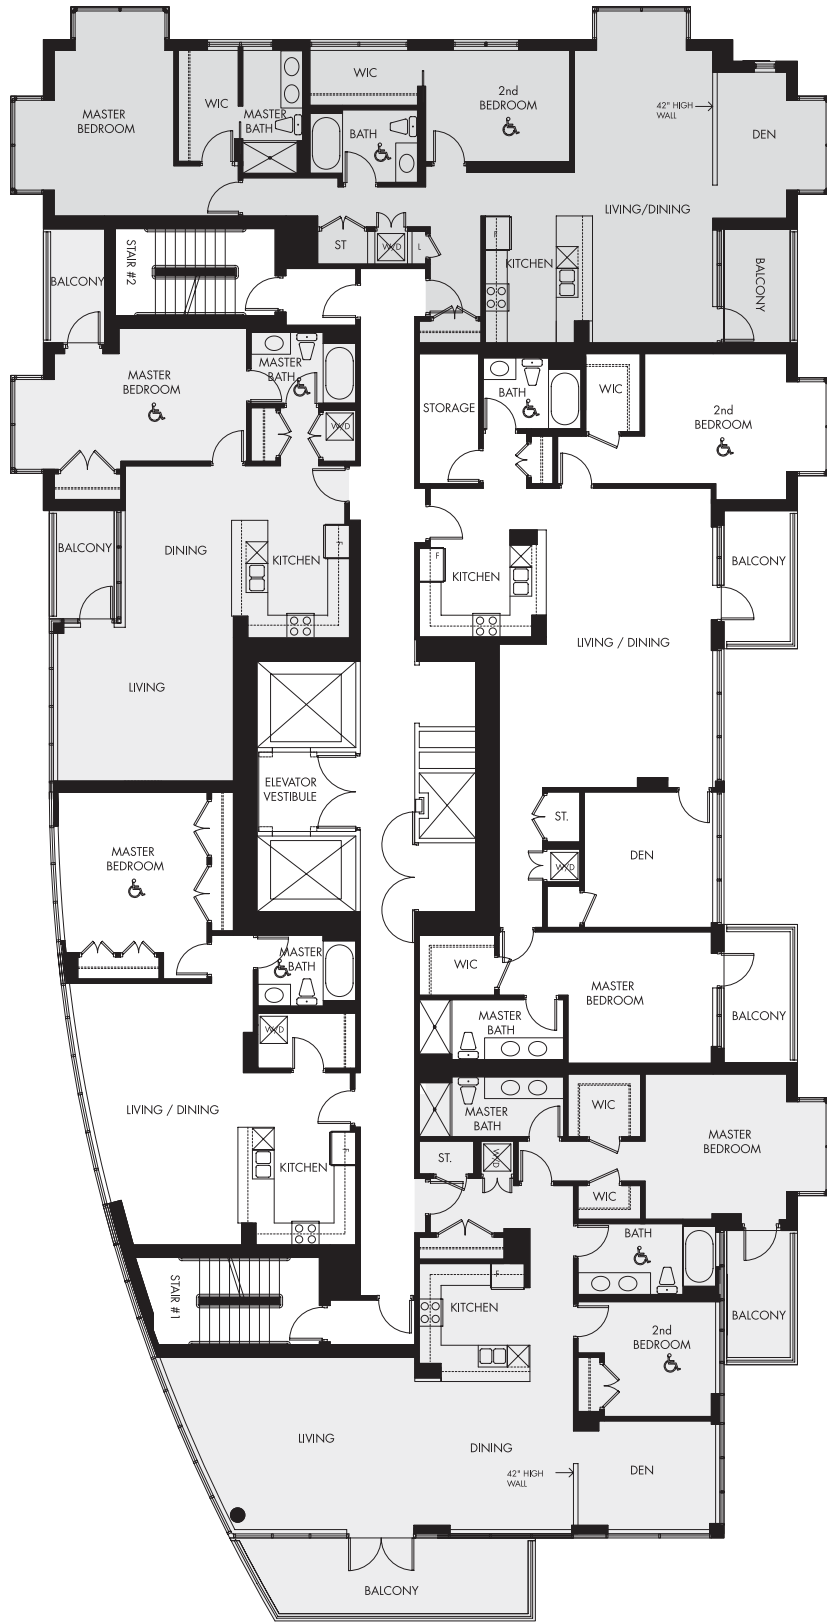

Level 7

UNIT 701
1 BEDROOM
1,006 sq. ft.

UNIT 705
1 BEDROOM
961 sq. ft.

UNIT 702
2 BEDROOM + DEN
1,620 sq. ft.

UNIT 703
2 BEDROOM + DEN
1,793 sq. ft.

UNIT 704
2 BEDROOM + DEN
1,679 sq. ft.