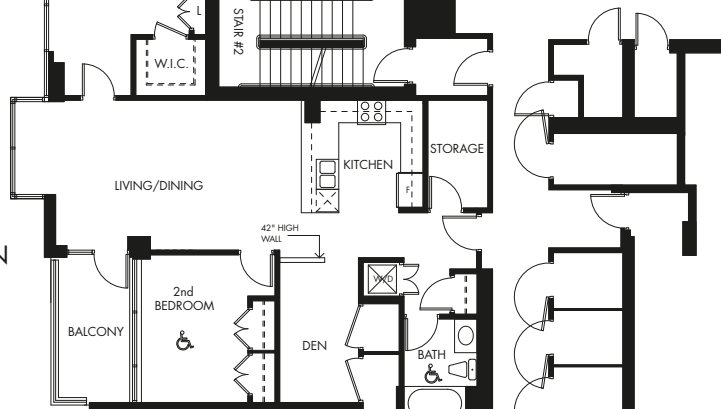

UNIT 302  
2 BEDROOM + DEN  
1,409 sq. ft.

UNIT 301  
2 BEDROOM + DEN  
1,377 sq. ft.

UNIT 317  
2 BEDROOM  
1,177 sq. ft.

UNIT 303  
1 BEDROOM  
892 sq. ft.

UNIT 304  
1 BEDROOM  
850 sq. ft.

UNIT 305  
1 BEDROOM  
847 sq. ft.

UNIT 306  
1 BEDROOM  
847 sq. ft.

**Level 3  
Section A**

5  
DM  
ft.

UNIT 306  
1 BEDROOM  
847 sq. ft.

UNIT 307  
1 BEDROOM  
849 sq. ft.

UNIT 308  
1 BEDROOM  
850 sq. ft.

UNIT 309  
1 BEDROOM  
902 sq. ft.

UNIT 310  
2 BEDROOM + DEN  
1,419 sq. ft.

UNIT 311  
2 BEDROOM  
1,354 sq. ft.

UNIT 312  
2 BEDROOM  
1,176 sq. ft.

**Level 3  
Section B**

**N**

UNIT 301  
2 BEDROOM + DEN  
1,377 sq. ft.

UNIT 317  
2 BEDROOM  
1,177 sq. ft.