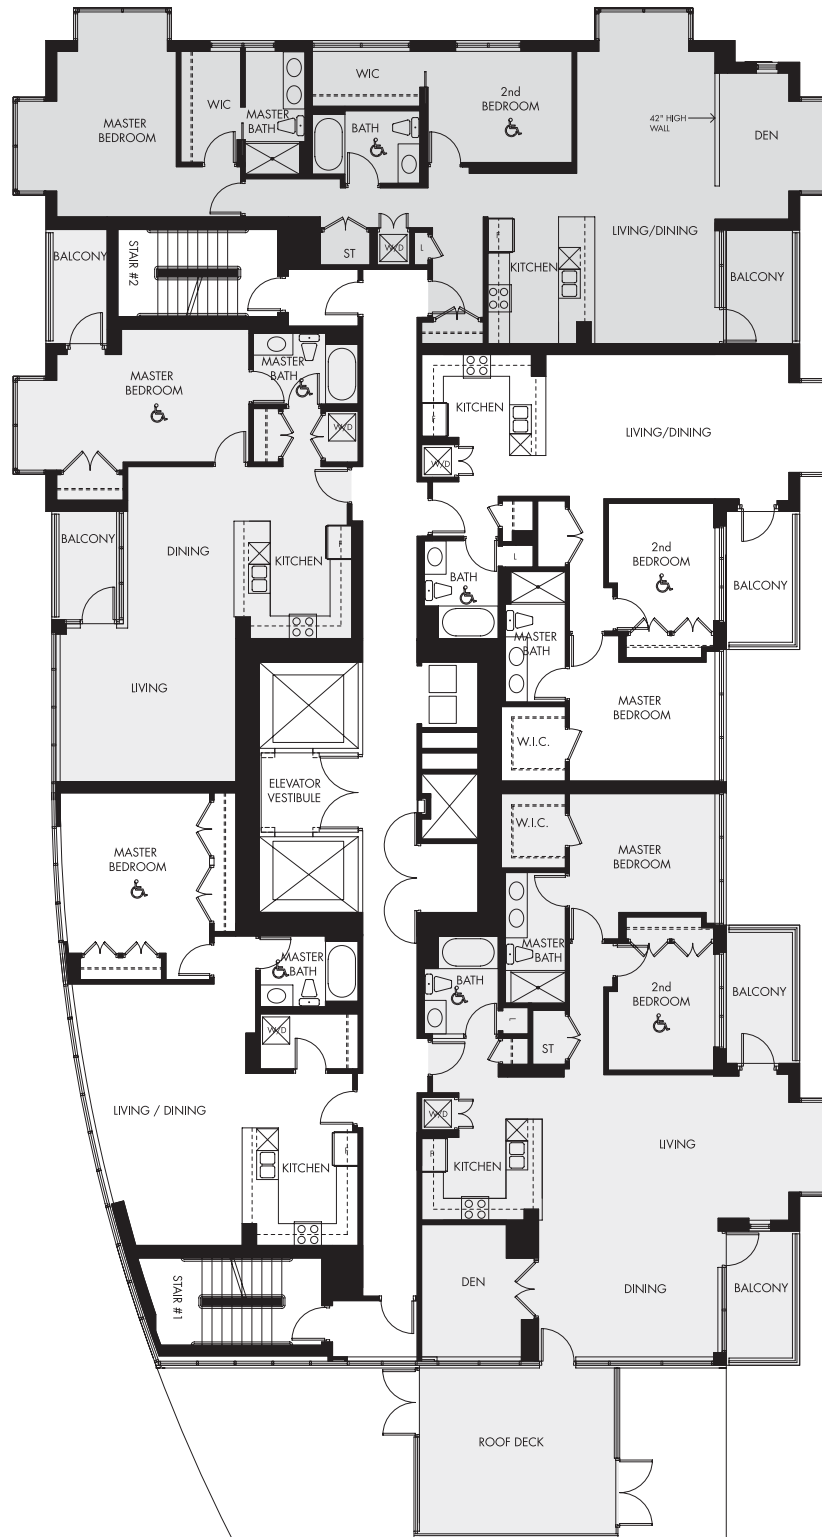

**Level 8**

**UNIT 801**  
1 BEDROOM  
1,006 sq. ft.

**UNIT 802**  
2 BEDROOM + DEN  
1,620 sq. ft.

**UNIT 803**  
2 BEDROOM  
1,162 sq. ft.

**UNIT 805**  
1 BEDROOM  
961 sq. ft.

**UNIT 804**  
2 BEDROOM + DEN  
1,525 sq. ft.