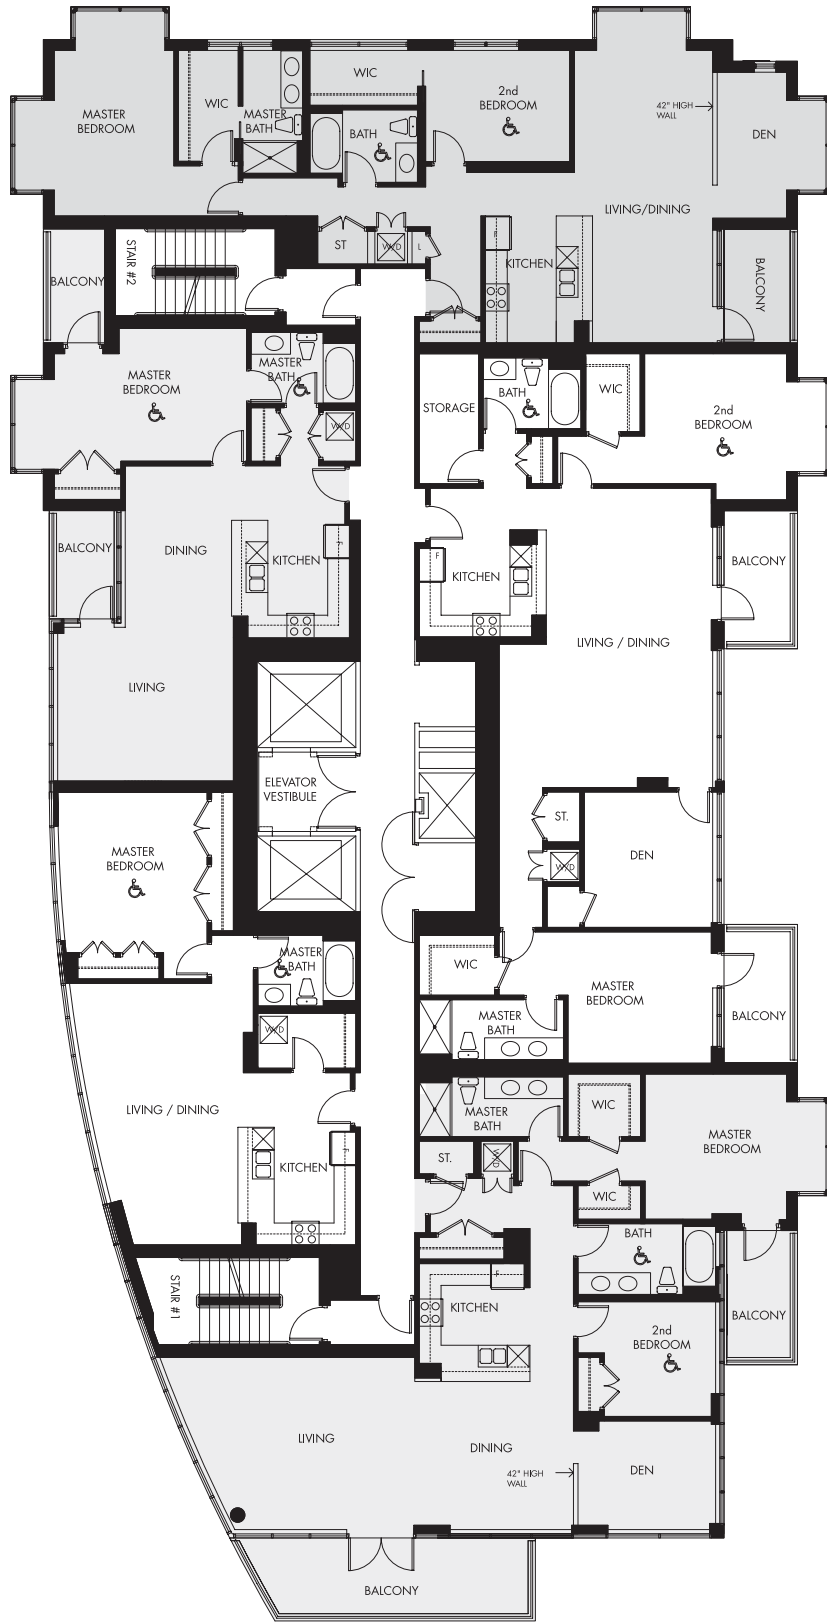

Level 7

UNIT 701
1 BEDROOM
1,006 sq. ft.

UNIT 702
2 BEDROOM + DEN
1,620 sq. ft.

UNIT 703
2 BEDROOM + DEN
1,793 sq. ft.

UNIT 705
1 BEDROOM
961 sq. ft.

UNIT 704
2 BEDROOM + DEN
1,679 sq. ft.